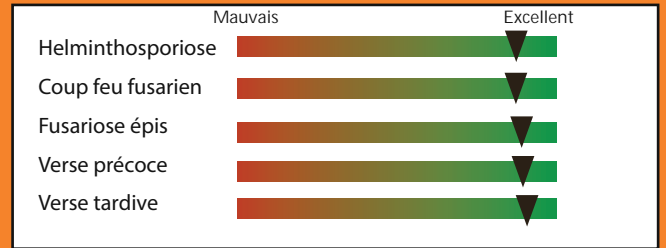

Cérience
L'AGRONOME SEMENCIER

TEXAVERY

MAÏS GRAIN

RÉGULIER EN TOUTES SITUATIONS !

TEXAVERY

Hybride : Simple
Précocité : Groupe G2

Profil plante
 - **Gabarit :** Intermédiaire
 - **Insertion épis :** Basse
 - **Type de grain :** Denté

Besoin en somme de température :
 - **Floraison :** 900°C
 - **Grain (30% H2O) :** 1850°C

SES ATOUTS

- Forte productivité grain
- Hybride sain
- Plante bien équilibrée

• ADAPTATION PÉDOCLIMATIQUE

| | Conditions sèches | Irrigation limitante | Irrigation sans limite |
|---------------------|-------------------|----------------------|------------------------|
| Sols superficiels | ++ | +++ | ++++ |
| Sols intermédiaires | ++ | ++++ | ++++ |
| Sols profonds | ++++ | ++++ | ++++ |